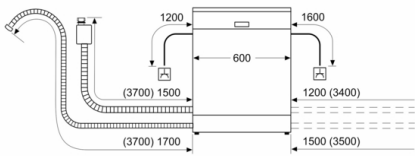

Serie 6, Plně vestavná myčka nádobí, 60 cm SMD6TCX00E

rozměry v mm

⚡ zásuvka
( ) hodnoty s prodlužovací sadou