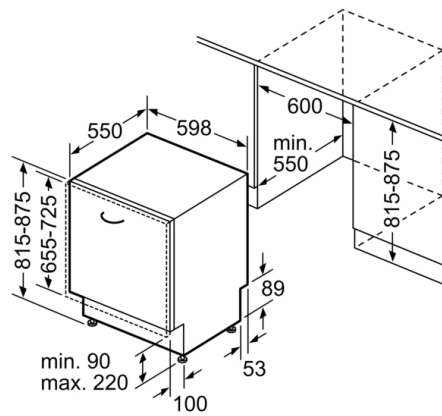

Rozměry

- rozměry spotřebiče (V x Š x H): 81.5 x 59.8 x 55 cm

¹ stupnice tříd energetické účinnosti od A do G

² spotřeba energie v kWh na 100 cyklů (v programu Eco 50 °C)

³ spotřeba vody v litrech na cyklus (v programu Eco 50 °C)

rozměry v mm